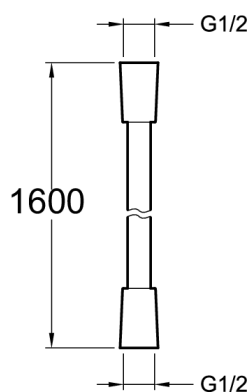

Collection : JULIETTE

Couleur* :

CP - Chrome

BL - Noir mat

Principaux atouts :

Caractéristiques techniques

- DIMENSIONS : 10,50 x 10,50 cm
- DÉBIT (L/MN SOUS 3 BARS) : 10 L/min
- ECO CONSO : Oui
- NOMBRE DE JETS : 3

Dessin technique

Descriptif CCTP : Douchette à main. E29032. Collection : JULIETTE. DIMENSIONS : 10,50 x 10,50 cm. MATÉRIAU : N/A. DÉBIT (L/MN SOUS 3 BARS) : 10 L/min. TYPE D'ACCESSOIRE : Douchette à main. ECO CONSO : Oui. DÉBIT DOUCHETTE : 10 l/mn. NOMBRE DE JETS : 3.

Caractéristiques techniques

- DIMENSIONS : 160 cm
- MATÉRIAU : Métal
- 1 écrou tournant - 1 écrou droit
- POIDS : 1 kg
- NORMES ET RÉGLEMENTATIONS : NF

Bénéfices consommateurs

- CONFORT : Un flexible lisse et anti-torsion
- HARMONIE : Flexible coordonné aux collections Toobi, Avid et Composed, pour un univers de douche harmonieux

Dessin technique

Descriptif CCTP : Flexible 160 cm. E75206. Collection : Hors collection. DIMENSIONS : 160 cm. POIDS : 1 kg. MATÉRIAU : Métal. NORMES ET RÉGLEMENTATIONS : NF. 1 écrou tournant - 1 écrou droit.