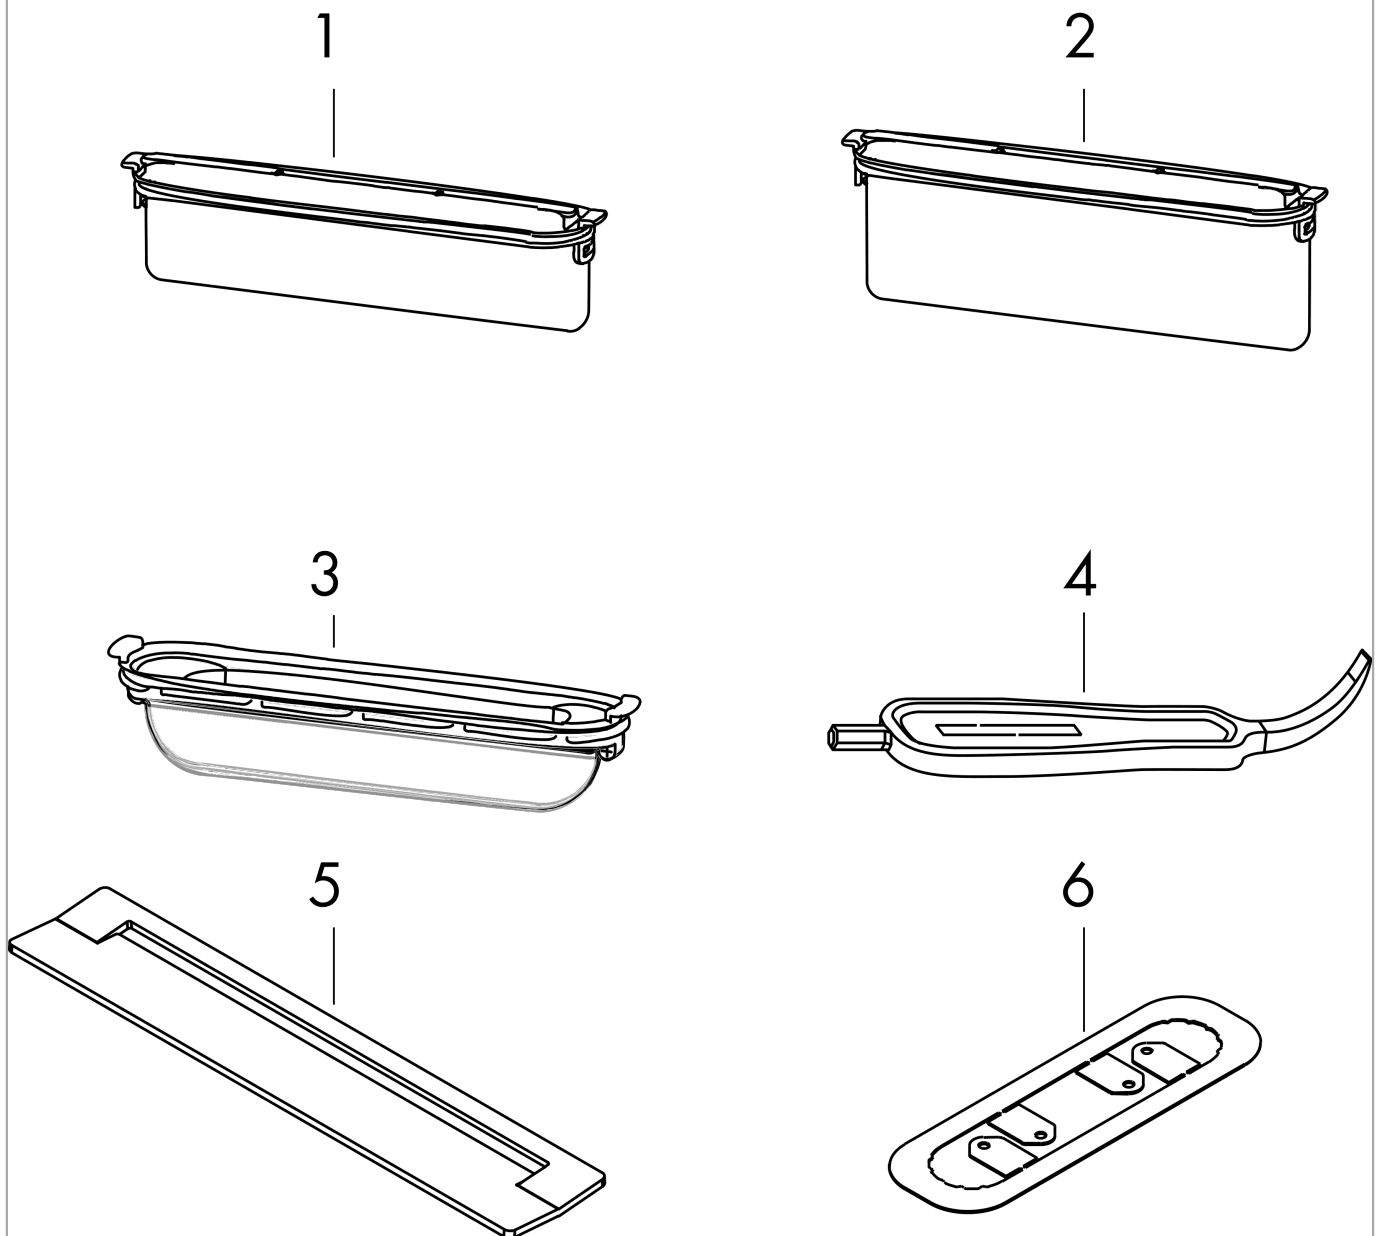

## Photo du produit

## Plan géométral

**RainDrain Flex**  
**Caniveau de douche linéaire 900 découpable pour montage libre**  
 Finition: **Bronze brossé** Numéro d'article: **56045140**

Vue éclatée

Année de construction: >04/22

**RainDrain Flex**  
**Caniveau de douche linéaire 900 découpable pour montage libre**  
Finition: **Bronze brossé** Numéro d'article: **56045140**