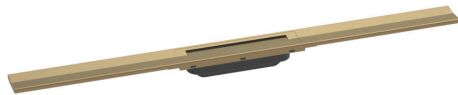

RainDrain Flex
Caniveau de douche linéaire 900 découpable pour montage libre
Finition: **Bronze brossé** Numéro d'article: **56045140**

Description

Caractéristiques

- comprenant: cache amovible, Dryphon
- type de fixation: 2 côtés
- recoupable
- surface facile d'entretien
- réglable en hauteur par paliers de 10 mm
- jusqu'à 60 l/min capacité d'évacuation
- domaine d'emploi: construction neuve, rénovation
- l'outil lève-grille permet de retirer aisément le set de finition
- avec pente intégrée
- type de joint anti-odeurs: mécanique
- Dryphon permet un système de siphon sans eau
- hauteur minimale de l'installation: 67 mm (uBox à plat), 102 mm (uBox standard)
- matériau de la grille: Acier inoxydable 304 (1.4301)
- convient pour l'évacuation principale

Détails de l'article

EAN

4059625350034

Technologie

Prix de design

reddot winner 2022

Photo du produit