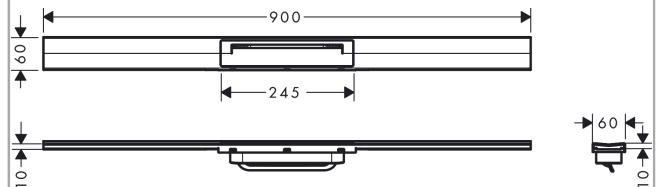

## Plan géométral

**RainDrain Flex**  
**Caniveau de douche linéaire 900 découpable pour montage libre**  
 Finition: **Bronze brossé** Numéro d'article: **56045140**

Vue éclatée

Année de construction: >04/22