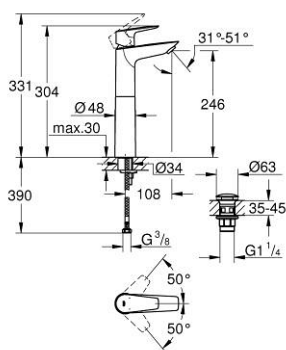

23 777 001 START EDGE MITIGEUR MONOCOMMANDE VASQUE À POSER TAILLE XL

DESCRIPTION DU PRODUIT

- Colour: Chromé
- Monotrou sur plage
- Levier de commande métallique
- Version rehaussée
- GROHE Long-Life cartouche en céramique 28 mm
- Limiteur de température
- GROHE Brillance Longue Durée : Brillance éclatante année après année
- Conduit d'eau interne sans plomb ni nickel
- GROHE Économie d'eau mousseur 5 l/min
- Système d'installation rapide
- Corps lisse avec bonde clic clac 1 1/4" en matériau synthétique
- Flexibles de raccordement souples
- Outil de montage et maintenance GROHE Quicktool inclus

23 777 001 START EDGE MITIGEUR MONOCOMMANDE VASQUE À POSER TAILLE XL

PIÈCES DÉTACHÉES, septembre 2018 – now

- 1: Cartouche (Référence 48518000)
 - 2: Brise-jet (Référence 46837000)
 - 3: Fixation M26x1,5 (Référence 46249000)
 - 4: Bonde clic clac (Référence 65807000)
 - 4.1: nipple (Référence 45986000)
 - 5: Clé à tube SW 46 mm de 400 mm (Référence 19017000)*
- *Accessoires spéciaux