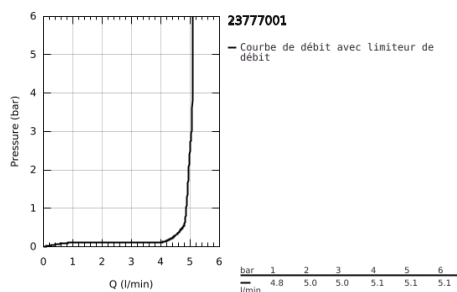

23 777 001 START EDGE MITIGEUR MONOCOMMANDE VASQUE À POSER TAILLE XL

DESCRIPTION DU PRODUIT

- Colour: Chromé
- Monotrou sur plage
- Levier de commande métallique
- Version rehaussée
- GROHE Long-Life cartouche en céramique 28 mm
- Limiteur de température
- GROHE Brillance Longue Durée : Brillance éclatante année après année
- Conduit d'eau interne sans plomb ni nickel
- GROHE Économie d'eau mousseur 5 l/min
- Système d'installation rapide
- Corps lisse avec bonde clic clac 1 1/4" en matériau synthétique
- Flexibles de raccordement souples
- Outil de montage et maintenance GROHE Quicktool inclus

23 777 001 START EDGE MITIGEUR MONOCOMMANDE VASQUE À POSER TAILLE XL

PIÈCES DÉTACHÉES, septembre 2018 – now

- 1: Cartouche (Référence 48518000)
 - 2: Brise-jet (Référence 46837000)
 - 3: Fixation M26x1,5 (Référence 46249000)
 - 4: Bonde clic clac (Référence 65807000)
 - 4.1: nipple (Référence 45986000)
 - 5: Clé à tube SW 46 mm de 400 mm (Référence 19017000)*
- *Accessoires spéciaux