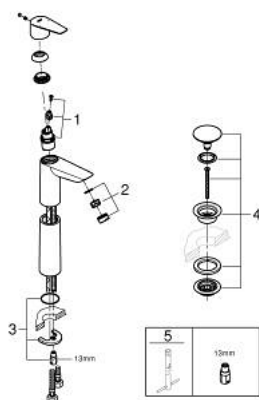

23 777 001 START EDGE MITIGEUR MONOCOMMANDE VASQUE À POSER TAILLE XL

DESCRIPTION DU PRODUIT

- Colour: Chromé
- Monotrou sur plage
- Levier de commande métallique
- Version rehaussée
- GROHE Long-Life cartouche en céramique 28 mm
- Limiteur de température
- GROHE Brillance Longue Durée : Brillance éclatante année après année
- Conduit d'eau interne sans plomb ni nickel
- GROHE Économie d'eau mousseur 5 l/min
- Système d'installation rapide
- Corps lisse avec bonde clic clac 1 1/4" en matériau synthétique
- Flexibles de raccordement souples
- Outil de montage et maintenance GROHE Quicktool inclus

23 777 001 START EDGE MITIGEUR MONOCOMMANDE VASQUE À POSER TAILLE XL

PIÈCES DÉTACHÉES, septembre 2018 – now

- 1: Cartouche (Référence 48518000)
 - 2: Brise-jet (Référence 46837000)
 - 3: Fixation M26x1,5 (Référence 46249000)
 - 4: Bonde clic clac (Référence 65807000)
 - 4.1: nipple (Référence 45986000)
 - 5: Clé à tube SW 46 mm de 400 mm (Référence 19017000)*
- *Accessoires spéciaux