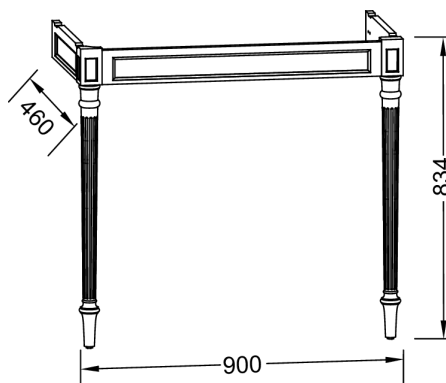

Principaux atouts :

Caractéristiques techniques

- DIMENSIONS : 90 x 46 x 83,40 cm
- MATÉRIAU : Laque
- DISPOSITION VASQUE : Centrée
- INFOS COMPLÉMENTAIRES : Céramique non incluse
- POIDS : 10 kg
- TYPE D'INSTALLATION : Posé
- FIXATION : Set de fixation à déterminer par votre installateur en fonction de votre support mural
- DURÉE GARANTIE (ANNÉES) : 5

- INSTALLATION FACILITÉE : Meuble monté

Produits requis

- EXW112: Plan-vasque 101 cm, 1 trou

Dessin technique

Descriptif CCTP : Console 90 cm. EB727. Collection : CLÉO 1889. DIMENSIONS : 90 x 46 x 83,40 cm. POIDS : 10 kg. MATÉRIAU : Laque. TYPED'INSTALLATION : Posé. DISPOSITION VASQUE : Centrée. FIXATION : Set de fixation à déterminer par votre installateur en fonction de votre support mural. INFOS COMPLÉMENTAIRES : Céramique non incluse. DURÉE GARANTIE (ANNÉES) : 5.