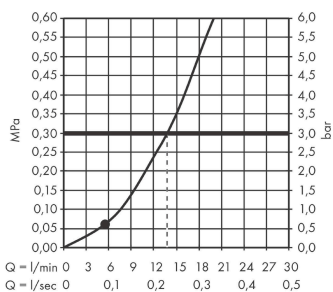

Rainfinity

Ensemble support mural et douchette 100 1jet avec flexible de douche 125 cm

Finition: **Blanc mat** Numéro d'article: **26857700**

Description

Caractéristiques

- comprenant: douchette bâton, support pour douchette, flexible de douche
- dimension: 100 x 38 mm
- fonction de support intégrée
- PowderRain
- débit: 13,8 l/min sous 3 bars de pression
- pivot tournant côté douchette évitant la torsion du flexible
- flexible de douche avec écrou conique des 2 côtés
- supports muraux métalliques
- montage mural: vis de fixation
- Joint amovible

Détails de l'article

EAN

4059625216460

Technologie

Prix de design

reddot award 2019
best of the best

Photo du produit

Plan géométral

Schéma d'écoulement

Les valeurs de consommation ont été mesurées dans la pratique, avec les robinetteries correspondantes (thermostat/mélangeur/vanne sous crépi)

Rainfinity

Ensemble support mural et douchette 100 1jet avec flexible de douche 125 cm