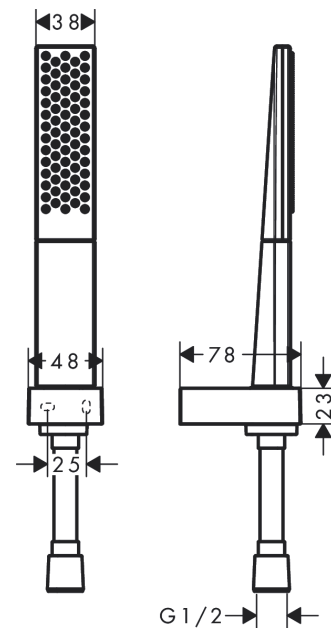

Rainfinity

Ensemble support mural et douchette 100 1jet avec flexible de douche 125 cm

Finition: **Blanc mat** Numéro d'article: **26857700**

Description

Caractéristiques

- comprenant: douchette bâton, support pour douchette, flexible de douche
- dimension: 100 x 38 mm
- fonction de support intégrée
- PowderRain
- débit: 13,8 l/min sous 3 bars de pression
- pivot tournant côté douchette évitant la torsion du flexible
- flexible de douche avec écrou conique des 2 côtés
- supports muraux métalliques
- montage mural: vis de fixation
- Joint amovible

Détails de l'article

EAN

4059625216460

Technologie

Prix de design

reddot award 2019
best of the best

Photo du produit

Plan géométral

Schéma d'écoulement

Les valeurs de consommation ont été mesurées dans la pratique, avec les robinetteries correspondantes (thermostat/mélangeur/vanne sous crépi)

Rainfinity

Ensemble support mural et douchette 100 1jet avec flexible de douche 125 cm

Liste des pièces détachées

Année de construction: >10/19

Pos.	Description	Numéro d'article	GP	UE
1	douchette	26866700	-	1
2	flexible Isiflex'B 1,25 m	28272700	-	1
3	support douchette	28387700	-	1