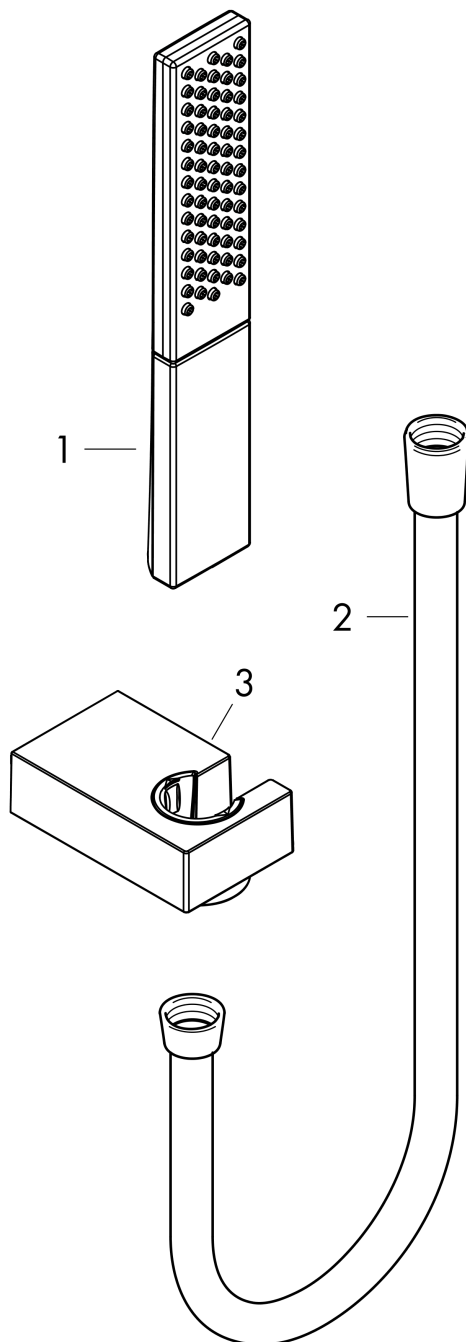

Rainfinity

Ensemble support mural et douchette 100 1jet avec flexible de douche 125 cm

Finition: **Blanc mat** Numéro d'article: **26857700**

Description

Caractéristiques

- comprenant: douchette bâton, support pour douchette, flexible de douche
- dimension: 100 x 38 mm
- fonction de support intégrée
- PowderRain
- débit: 13,8 l/min sous 3 bars de pression
- pivot tournant côté douchette évitant la torsion du flexible
- flexible de douche avec écrou conique des 2 côtés
- supports muraux métalliques
- montage mural: vis de fixation
- Joint amovible

Schéma d'écoulement

Les valeurs de consommation ont été mesurées dans la pratique, avec les robinetteries correspondantes (thermostat/mélangeur/vanne sous crépi)

Rainfinity

Ensemble support mural et douchette 100 1jet avec flexible de douche 125 cm

Finition: **Blanc mat** Numéro d'article: **26857700**

Vue éclatée

Année de construction: >10/19

Rainfinity

Ensemble support mural et douchette 100 1jet avec flexible de douche 125 cm

Finition: **Blanc mat** Numéro d'article: **26857700**

Liste des pièces détachées

Année de construction: >10/19

Pos.	Description	Numéro d'article	GP	UE
1	douchette	26866700	-	1
2	flexible Isiflex'B 1,25 m	28272700	-	1
3	support douchette	28387700	-	1