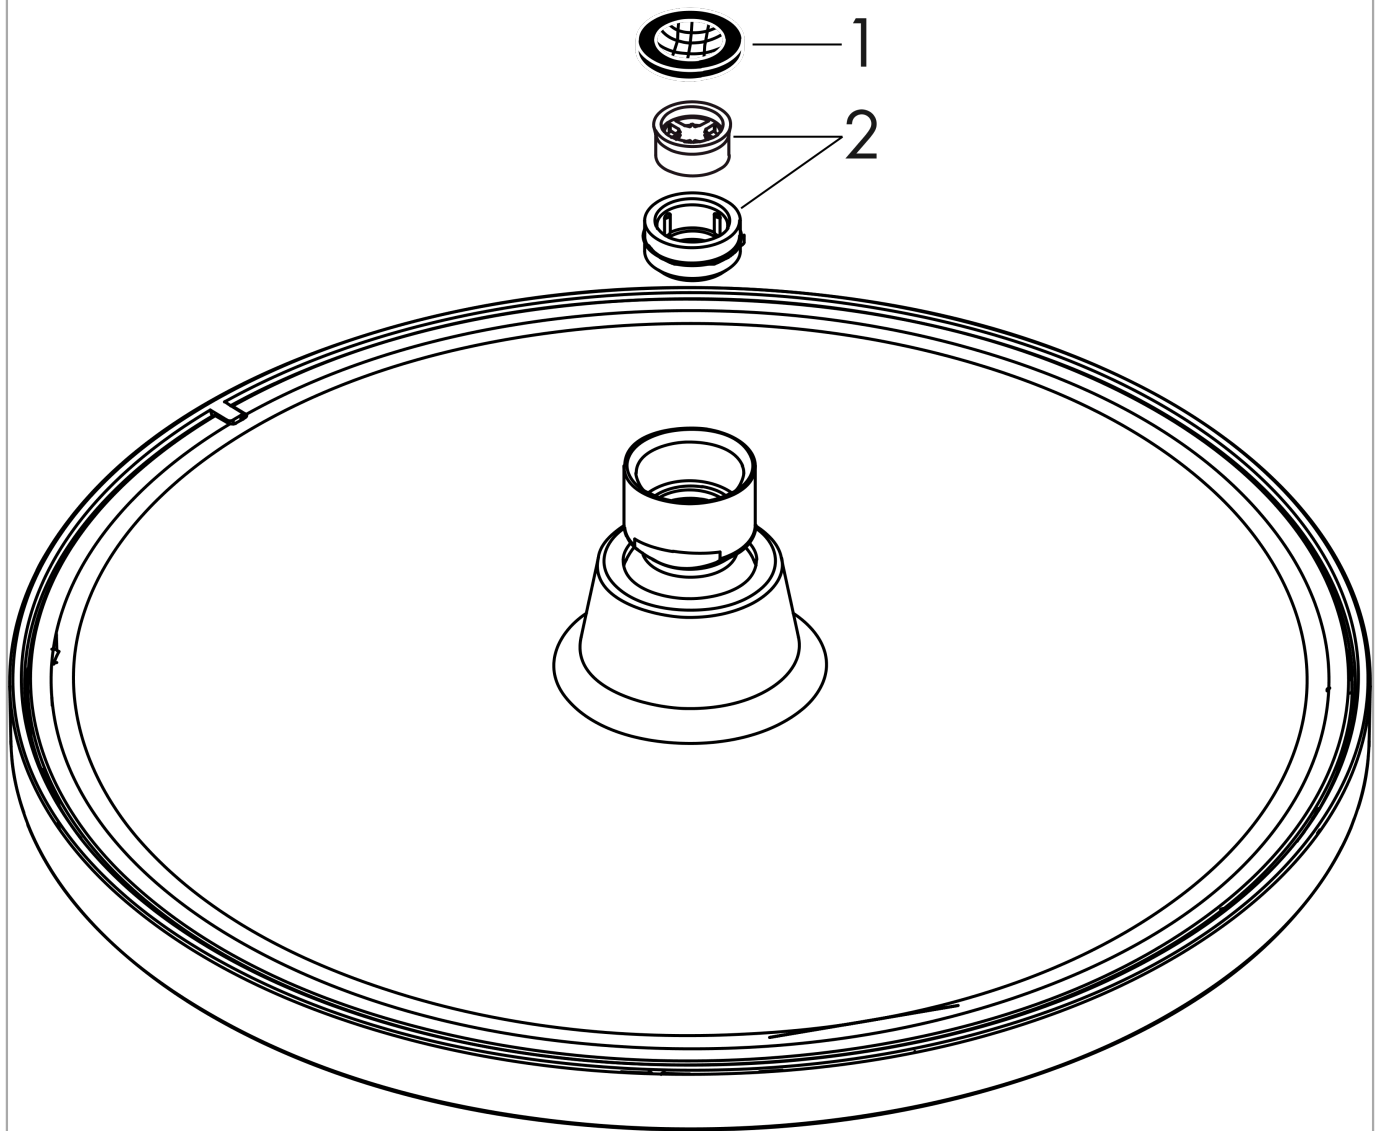

Crometta S
Douche de tête 240 1jet EcoSmart
 Finition: **Chrome** Numéro d'article: **26724000**

Description

Caractéristiques

- dimension: 240 mm
- jet Rain
- débit minimal: 4,8 l/min
- débit maximal à 3 bars: 6,5 l/min
- articulation à rotule: douche de tête orientable
- matériau du disque de jet: synthétique
- type d'installation plafond ou mur
- convient au chauffe-eau instantané
- Taxonomie UE: max. 8 l/min - DNSH (Do No Significant Harm)
- ACS 22 ACC NY 206, valide jusqu'au 02.06.2027
- NF077_375-M1

Détails de l'article

EAN 4011097770963

Technologie

Certificats / Eco-Responsabilité

Photo du produit

Plan géométral

Schéma d'écoulement

Les valeurs de consommation ont été mesurées dans la pratique, avec les robinetteries correspondantes (thermostat/mélangeur/vanne sous crépi)

Crometta S
Douche de tête 240 1jet EcoSmart
 Finition: **Chrome** Numéro d'article: **26724000**

Vue éclatée

Année de construction: >06/15

Crometta S
Douche de tête 240 1jet EcoSmart
 Finition: **Chrome** Numéro d'article: **26724000**