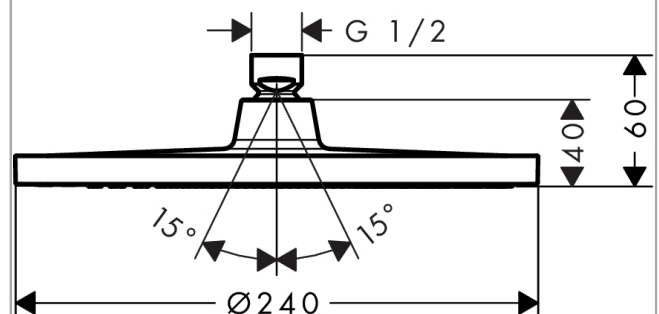

Crometta S
Douche de tête 240 1jet EcoSmart
 Finition: **Chrome** Numéro d'article: **26724000**

Description

Caractéristiques

- dimension: 240 mm
- jet Rain
- débit minimal: 4,8 l/min
- débit maximal à 3 bars: 6,5 l/min
- articulation à rotule: douche de tête orientable
- matériau du disque de jet: synthétique
- type d'installation plafond ou mur
- convient au chauffe-eau instantané
- Taxonomie UE: max. 8 l/min - DNSH (Do No Significant Harm)
- ACS 22 ACC NY 206, valide jusqu'au 02.06.2027
- NF077_375-M1

Détails de l'article

EAN 4011097770963

Technologie

Certificats / Eco-Responsabilité

Photo du produit

Plan géométral

Schéma d'écoulement

Les valeurs de consommation ont été mesurées dans la pratique, avec les robinetteries correspondantes (thermostat/mélangeur/vanne sous crépi)

Crometta S
Douche de tête 240 1jet EcoSmart
 Finition: **Chrome** Numéro d'article: **26724000**

Vue éclatée

Année de construction: >06/15

Crometta S
Douche de tête 240 1jet EcoSmart
 Finition: **Chrome** Numéro d'article: **26724000**