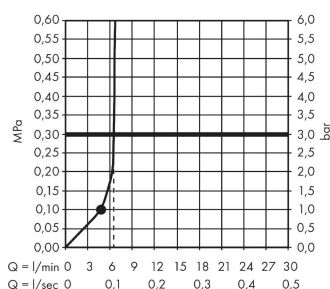

Crometta S
Douche de tête 240 1jet EcoSmart
 Finition: **Chrome** Numéro d'article: **26724000**

Description

Caractéristiques

- dimension: 240 mm
- jet Rain
- débit minimal: 4,8 l/min
- débit maximal à 3 bars: 6,5 l/min
- articulation à rotule: douche de tête orientable
- matériau du disque de jet: synthétique
- type d'installation plafond ou mur
- convient au chauffe-eau instantané
- Taxonomie UE: max. 8 l/min - DNSH (Do No Significant Harm)
- ACS 22 ACC NY 206, valide jusqu'au 02.06.2027
- NF077_375-M1

Détails de l'article

EAN 4011097770963

Technologie

Certificats / Eco-Responsabilité

Photo du produit

Plan géométral

Schéma d'écoulement

Les valeurs de consommation ont été mesurées dans la pratique, avec les robinetteries correspondantes (thermostat/mélangeur/vanne sous crépi)

Crometta S
Douche de tête 240 1jet EcoSmart
 Finition: **Chrome** Numéro d'article: **26724000**

Vue éclatée

Année de construction: >06/15

Crometta S
Douche de tête 240 1jet EcoSmart
 Finition: **Chrome** Numéro d'article: **26724000**