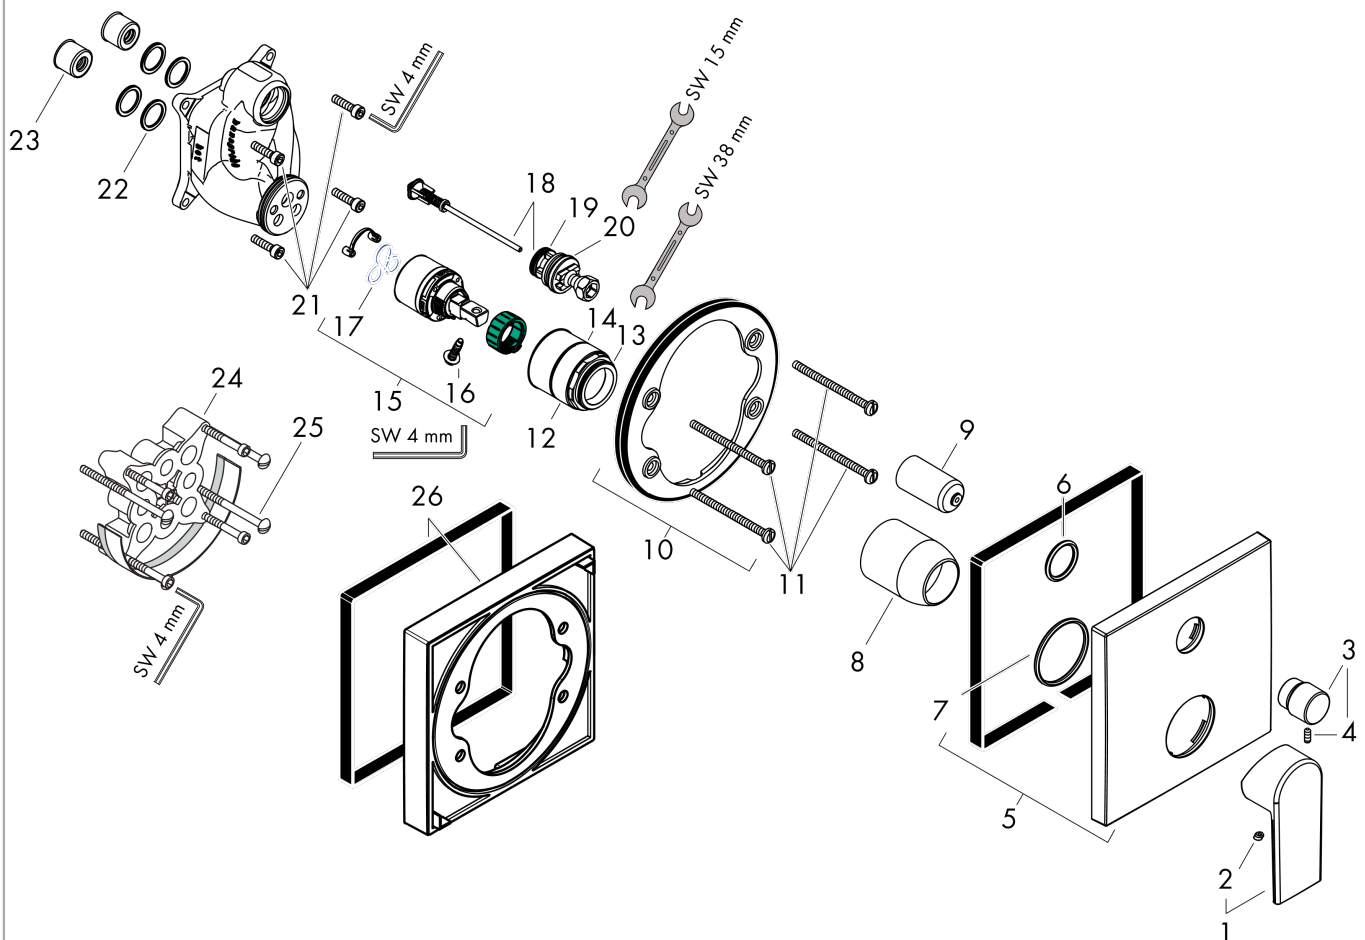

Vernis Shape

Set de finition pour mitigeur bain/douche encastré

Finition: Noir mat Numéro d'article: 71468670

Vue éclatée

Année de construction: >05/21

Vernis Shape
Set de finition pour mitigeur bain/douche encastré
Finition: **Noir mat** Numéro d'article: **71468670**

Liste des pièces détachées

Année de construction: >05/21

Pos.	Description	Numéro d'article	GP	UE
1	poignée	93719670	48,90 €	1
2	cache vis	96338610	12,23 €	1
3	bouton d'inverseur	98795670	71,99 €	1
4	vis M4x10	97667000	8,15 €	1
5	rosace 155 / 155 mm	94302670	115,45 €	1
6	joint torique 43x3	98418000	8,15 €	1
7	joint torique 23x3	98142000	8,15 €	1
8	douille	98790670	48,90 €	1
9	douille d'inverseur	98794670	48,90 €	1
10	support rosace	98793000	42,11 €	1
11	set des vis du support	96454000	13,58 €	1
12	écrou à six pans	98796000	42,11 €	1
13	joint torique 30x1,5	98433000	8,15 €	1
14	joint torique 39x1,5	98400000	8,15 €	1
15	cartouche cpl.	92730000	62,47 €	1
16	vis	95140000	10,87 €	1
17	joint	95008000	13,58 €	1
18	inverseur cpl.	95014000	62,47 €	1
19	joint torique 16x2,3	98207000	8,15 €	1
20	joint torique 20x2,5	92602000	10,87 €	1
21	set des vis	96525000	13,58 €	1
22	joint torique 16x2	98133000	8,15 €	1
23	amortisseur anti-coup de bélier	94073000	27,16 €	1
24	rallonge 25 mm	13595000	-	1
25	set des vis	93244000	13,58 €	1
26	rallonge 22 mm	13593670	107,29 €	1