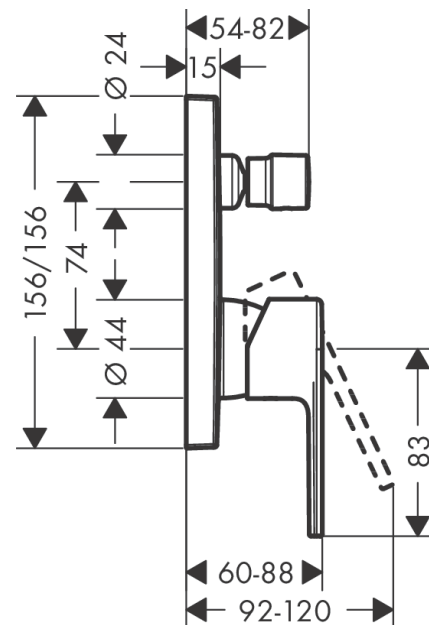

#### Caractéristiques

- 2 fonctions
- débit de sortie supérieure: 21 l/min
- sortie inférieure du débit: 29 l/min
- débit maximal à 3 bars: 29 l/min
- cartouche céramique
- limiteur de température réglable
- inverseur avec réinitialisation automatique
- convient au chauffe-eau instantané
- type de raccordement: corps d'encastrement
- montage mural
- ECAU: E3/1, C1, A2, U3
- ACS 19 ACC NY 249 France, valide jusqu'au 01.08.2024
- NF077\_375-M1

### Plan géométral

**Vernis Shape**  
**Set de finition pour mitigeur bain/douche encastré**  
 Finition: **Noir mat**    Numéro d'article: **71468670**

Schéma d'écoulement

Vernis Shape

Set de finition pour mitigeur bain/douche encastré