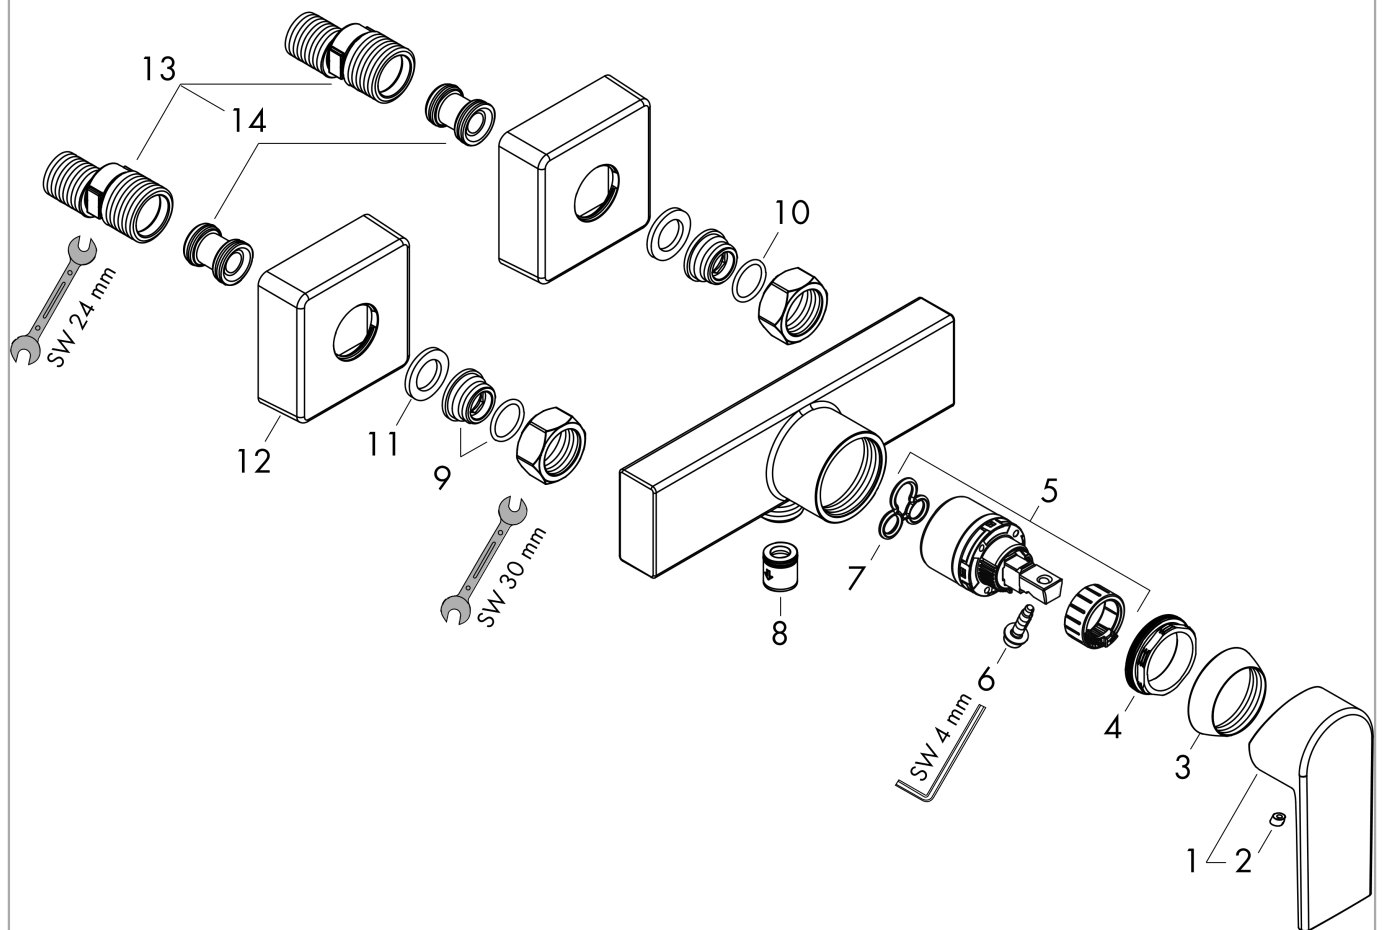

Vernis Shape
Mitigeur de douche

Finition: **Chrome** Numéro d'article: **71650000**

Vue éclatée

Année de construction: >04/21

Vernis Shape
Mitigeur de douche

Finition: **Chrome** Numéro d'article: **71650000**

Liste des pièces détachées

Année de construction: >04/21

Pos.	Description	Numéro d'article	GP	UE
1	poignée	93719000	32,59 €	1
2	cache vis	96338000	8,15 €	1
3	rosace	93716000	-	1
4	écrou à six pans	93717000	-	1
5	cartouche cpl.	92730000	62,47 €	1
6	vis	95140000	10,87 €	1
7	joint	95008000	13,58 €	1
8	set des clapet anti-retour DW 15	94074000	17,65 €	1
9	raccord G½	93767000	13,58 €	1
10	joint torique 16x2	98133000	8,15 €	1
11	filtre	96922000	13,58 €	1
12	rosace	93879000	17,65 €	1
13	set des raccord-S (±12 mm)	94140000	48,90 €	1
14	amortisseur anti-coup de bélier	96429000	10,87 €	1