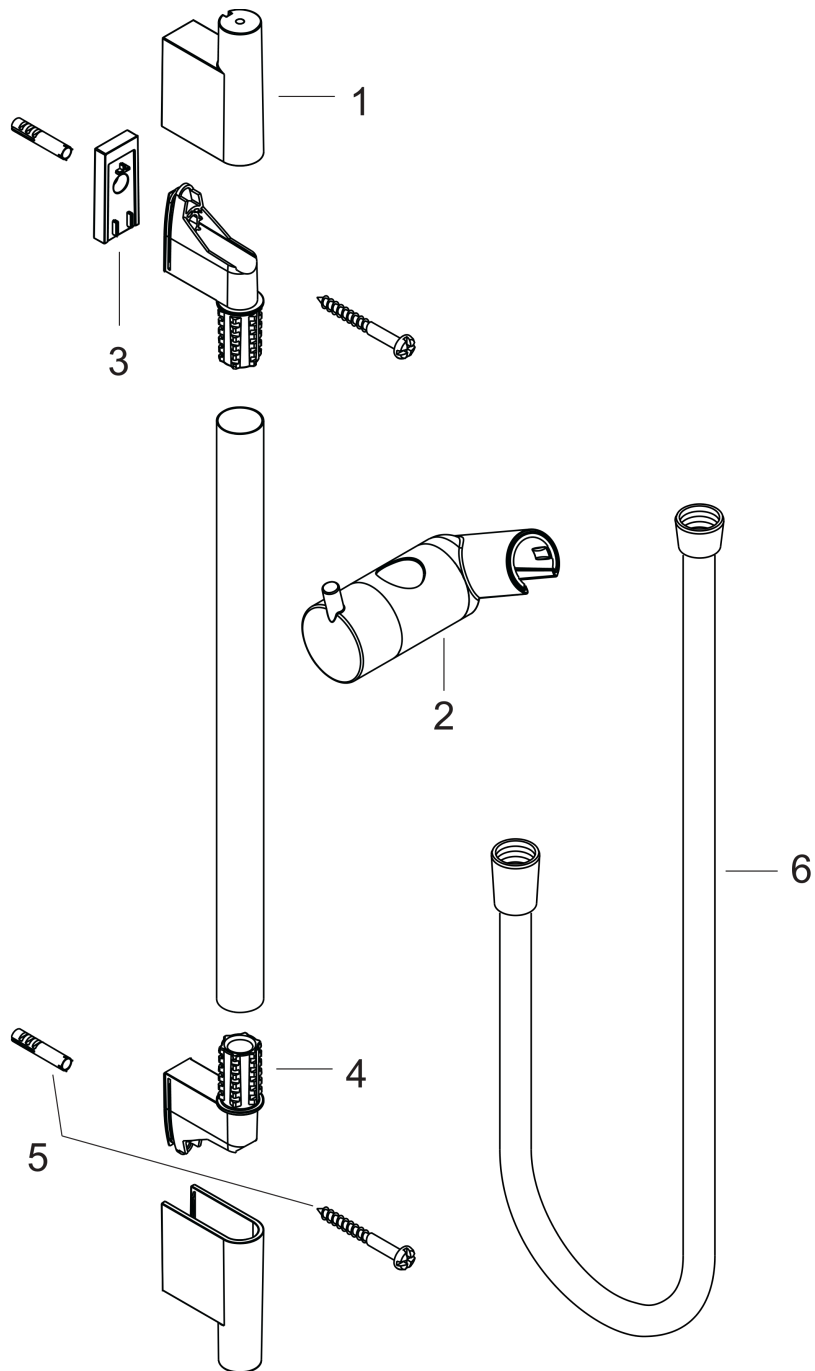

Unica
Barre de douche S Puro 65 cm avec flexible de douche
 Finition: **Chrome** Numéro d'article: **28632000**

Description

Caractéristiques

- comprenant: barre de douche, flexible de douche, curseur
- pivot tournant côté douchette évitant la torsion du flexible
- longueur du tube: 718 mm
- diamètre de la barre de douche: 22 mm
- tube profilé: rond
- distance de perçage: 625 mm
- longueur du flexible: 1600 mm
- support de douchette métallique
- support de douchette avec blocage
- curseur réglable par plage
- ajustement de l'angle d'inclinaison par cran
- supports muraux synthétique
- ACS 20 ACC NY 126 France, valide jusqu'au 04.06.2025

Détails de l'article

EAN

4011097487199

Prix de design

Certificats / Eco-Responsabilité

Photo du produit

Plan géométral

Unica
Barre de douche S Puro 65 cm avec flexible de douche
 Finition: **Chrome** Numéro d'article: **28632000**

Exemple de montage

Unica
Barre de douche S Puro 65 cm avec flexible de douche
 Finition: **Chrome** Numéro d'article: **28632000**

Vue éclatée

Année de construction: >04/05

Unica
Barre de douche S Puro 65 cm avec flexible de douche
 Finition: **Chrome** Numéro d'article: **28632000**

Crometta

Douchette à main 1jet EcoSmart

Finition: **Blanc/Chromé** Numéro d'article: **26333400**

Description

Caractéristiques

- dimension: 100 mm
- jet Rain
- débit: 9 l/min sous 3 bars de pression
- Joint amovible
- convient au chauffe-eau instantané
- E01, C1, A3, U3
- ACS 22 ACC NY 073 France, valide jusqu'au 05.09.2027
- NF077_375-M1