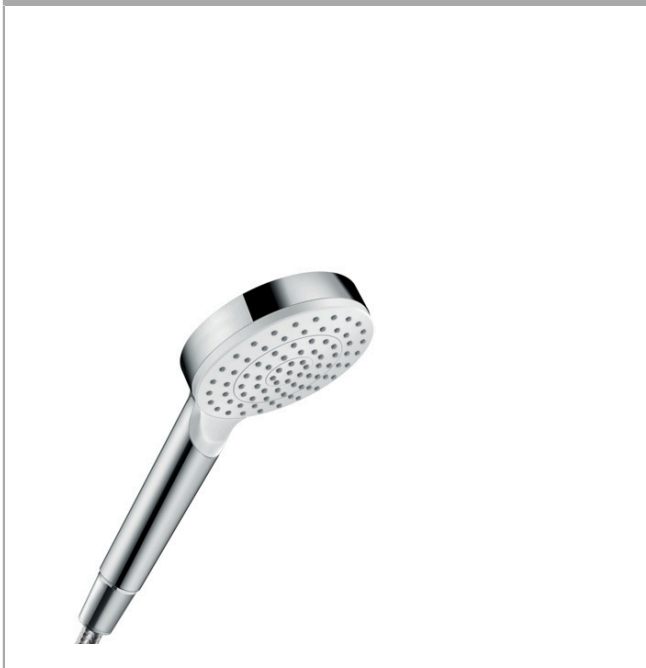

Crometta

Douchette à main 1jet EcoSmart

Finition: **Blanc/Chromé** Numéro d'article: **26333400**

Description

Caractéristiques

- dimension: 100 mm
- jet Rain
- débit: 9 l/min sous 3 bars de pression
- Joint amovible
- convient au chauffe-eau instantané
- E01, C1, A3, U3
- ACS 22 ACC NY 073 France, valide jusqu'au 05.09.2027
- NF077_375-M1

Détails de l'article

EAN

4011097780658

Technologie

Certificats / Eco-Responsabilité

Photo du produit