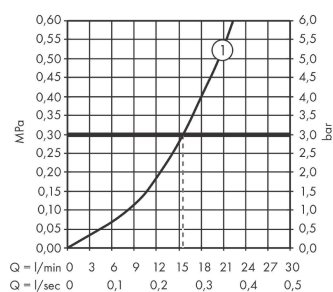

Vernis Shape Mitigeur de douche

Finition: **Chrome** Numéro d'article: **71650000**

Description

Caractéristiques

- 1 fonction
- débit maximal à 3 bars: 15,7 l/min
- débit de la douchette à 3 bars: 15,7 l/min
- cartouche céramique
- limiteur de température réglable
- clapet anti-retour
- avec silencieux
- convient au chauffe-eau instantané
- type de raccordement: raccords S
- ACS 20 ACC NY 102 France, valide jusqu'au 23.06.2025

Détails de l'article

EAN

4059625315798

Certificats / Eco-Responsabilité

Photo du produit

Plan géométral

Schéma d'écoulement

Sortie de douche avec une résistance de 1 B

Unica
Barre de douche S Puro 65 cm avec flexible de douche
 Finition: **Chrome** Numéro d'article: **28632000**

Description

Caractéristiques

- comprenant: barre de douche, flexible de douche, curseur
- pivot tournant côté douchette évitant la torsion du flexible
- longueur du tube: 718 mm
- diamètre de la barre de douche: 22 mm
- tube profilé: rond
- distance de perçage: 625 mm
- longueur du flexible: 1600 mm
- support de douchette métallique
- support de douchette avec blocage
- curseur réglable par plage
- ajustement de l'angle d'inclinaison par cran
- supports muraux synthétique
- ACS 20 ACC NY 126 France, valide jusqu'au 04.06.2025