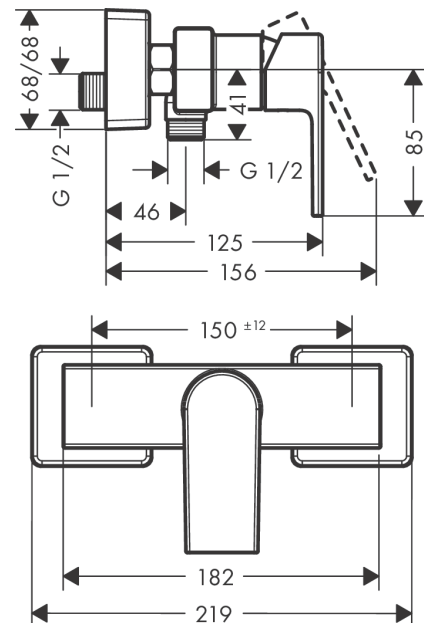

Vernis Shape Mitigeur de douche

Finition: **Chrome** Numéro d'article: **71650000**

Description

Caractéristiques

- 1 fonction
- débit maximal à 3 bars: 15,7 l/min
- débit de la douchette à 3 bars: 15,7 l/min
- cartouche céramique
- limiteur de température réglable
- clapet anti-retour
- avec silencieux
- convient au chauffe-eau instantané
- type de raccordement: raccords S
- ACS 20 ACC NY 102 France, valide jusqu'au 23.06.2025

Détails de l'article

EAN

4059625315798

Certificats / Eco-Responsabilité

Photo du produit

Plan géométral

Schéma d'écoulement

Sortie de douche avec une résistance de 1 B

Unica
Barre de douche S Puro 65 cm avec flexible de douche
 Finition: **Chrome** Numéro d'article: **28632000**

Description

Caractéristiques

- comprenant: barre de douche, flexible de douche, curseur
- pivot tournant côté douchette évitant la torsion du flexible
- longueur du tube: 718 mm
- diamètre de la barre de douche: 22 mm
- tube profilé: rond
- distance de perçage: 625 mm
- longueur du flexible: 1600 mm
- support de douchette métallique
- support de douchette avec blocage
- curseur réglable par plage
- ajustement de l'angle d'inclinaison par cran
- supports muraux synthétique
- ACS 20 ACC NY 126 France, valide jusqu'au 04.06.2025

Détails de l'article

EAN

4011097487199

Prix de design

Certificats / Eco-Responsabilité

Photo du produit

Plan géométral

Unica
Barre de douche S Puro 65 cm avec flexible de douche
 Finition: **Chrome** Numéro d'article: **28632000**