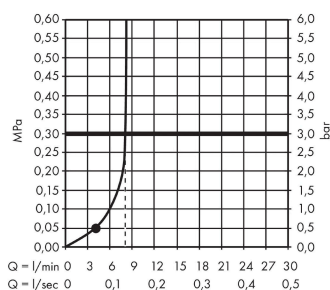

Crometta

Douchette à main 1jet EcoSmart

Finition: **Blanc/Chromé** Numéro d'article: **26333400**

Description

Caractéristiques

- dimension: 100 mm
- jet Rain
- débit: 9 l/min sous 3 bars de pression
- Joint amovible
- convient au chauffe-eau instantané
- E01, C1, A3, U3
- ACS 22 ACC NY 073 France, valide jusqu'au 05.09.2027
- NF077_375-M1

Détails de l'article

EAN

4011097780658

Technologie

Certificats / Eco-Responsabilité

Photo du produit

Plan géométral

Schéma d'écoulement

Les valeurs de consommation ont été mesurées dans la pratique, avec les robinetteries correspondantes (thermostat/mélangeur/vanne sous crépi)

Crometta**Douchette à main 1jet EcoSmart**Finition: **Blanc/Chromé** Numéro d'article: **26333400****Vue éclatée**