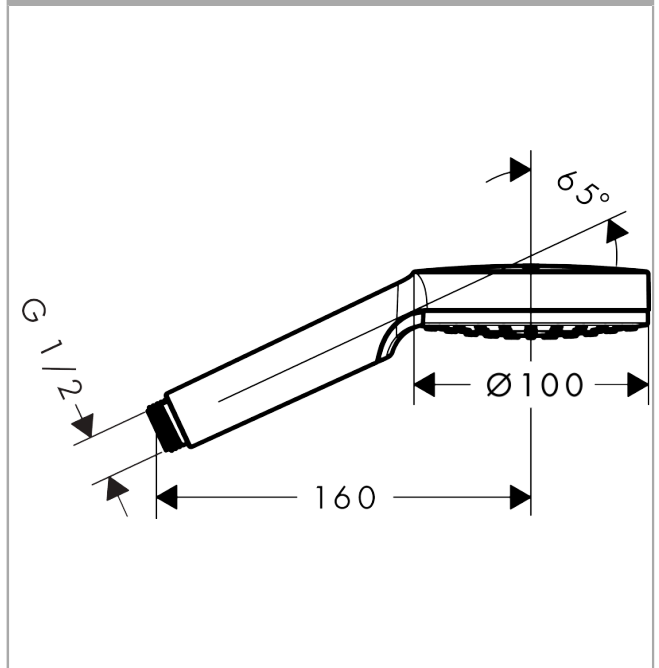

Unica
Barre de douche S Puro 65 cm avec flexible de douche
 Finition: **Chrome** Numéro d'article: **28632000**

Description

Caractéristiques

- comprenant: barre de douche, flexible de douche, curseur
- pivot tournant côté douchette évitant la torsion du flexible
- longueur du tube: 718 mm
- diamètre de la barre de douche: 22 mm
- tube profilé: rond
- distance de perçage: 625 mm
- longueur du flexible: 1600 mm
- support de douchette métallique
- support de douchette avec blocage
- curseur réglable par plage
- ajustement de l'angle d'inclinaison par cran
- supports muraux synthétique
- ACS 20 ACC NY 126 France, valide jusqu'au 04.06.2025

Crometta

Douchette à main 1jet EcoSmart

Finition: **Blanc/Chromé** Numéro d'article: **26333400**

Description

Caractéristiques

- dimension: 100 mm
- jet Rain
- débit: 9 l/min sous 3 bars de pression
- Joint amovible
- convient au chauffe-eau instantané
- E01, C1, A3, U3
- ACS 22 ACC NY 073 France, valide jusqu'au 05.09.2027
- NF077_375-M1

Détails de l'article

EAN

4011097780658

Technologie

Certificats / Eco-Responsabilité

Photo du produit

Plan géométral

Schéma d'écoulement