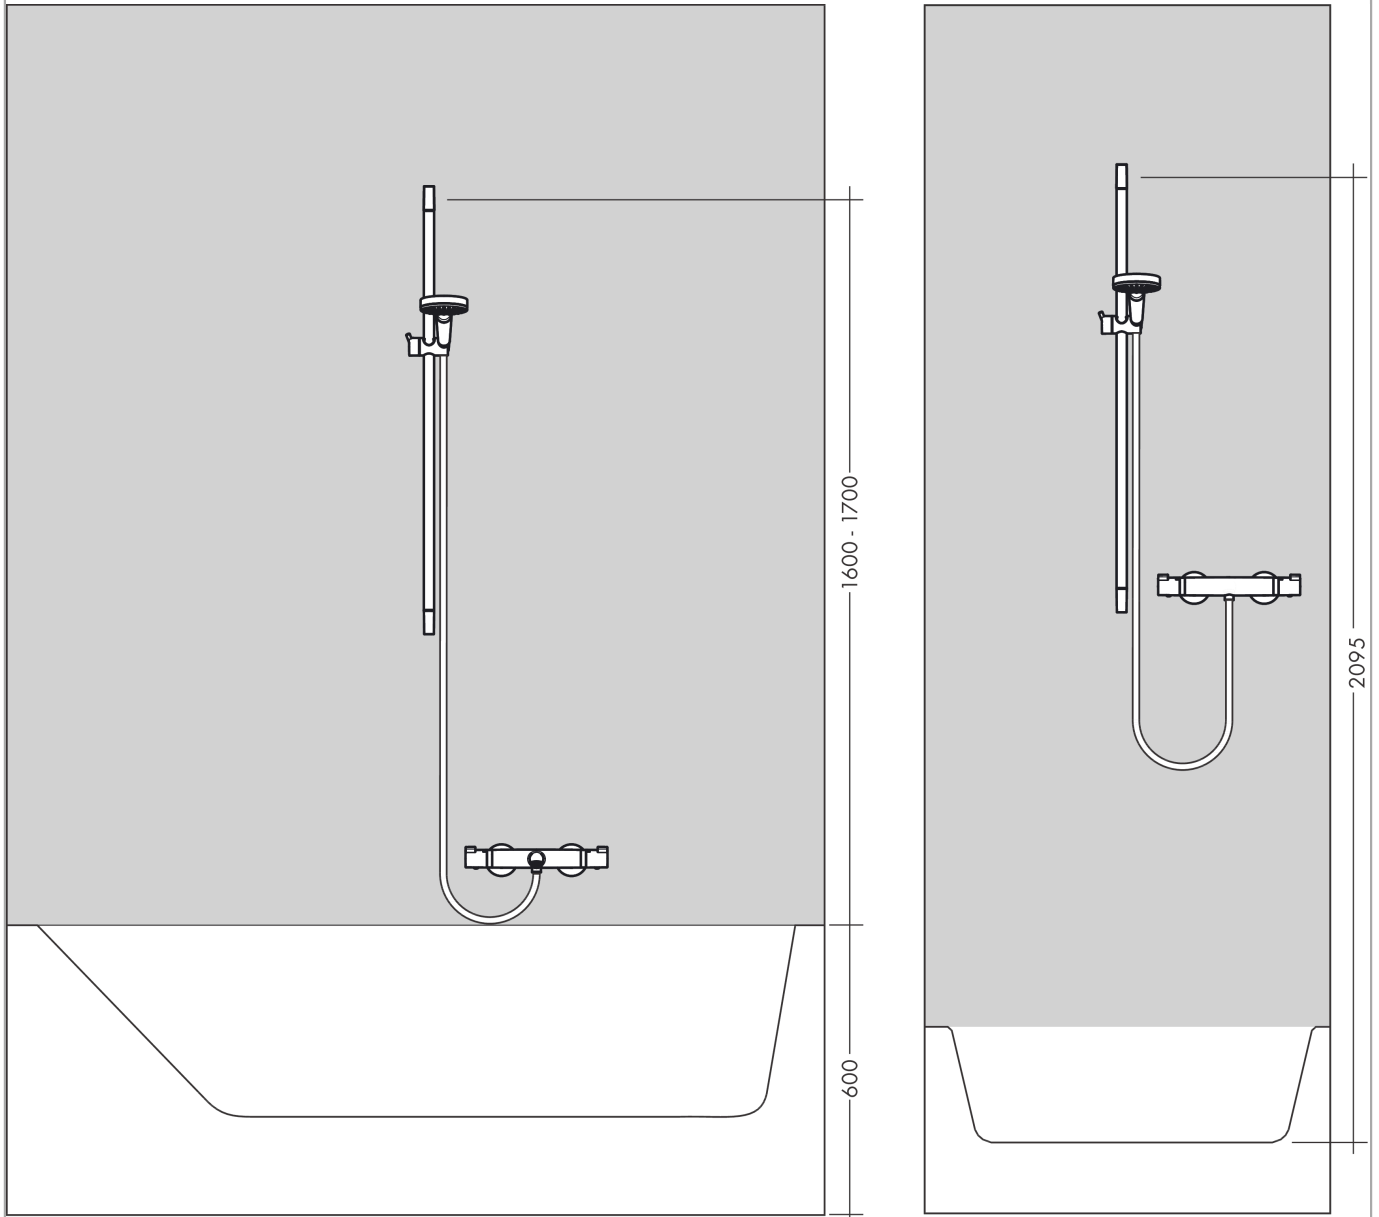

Vernis Shape Mitigeur de douche

Finition: **Chrome** Numéro d'article: **71650000**

Description

Caractéristiques

- 1 fonction
- débit maximal à 3 bars: 15,7 l/min
- débit de la douchette à 3 bars: 15,7 l/min
- cartouche céramique
- limiteur de température réglable
- clapet anti-retour
- avec silencieux
- convient au chauffe-eau instantané
- type de raccordement: raccords S
- ACS 20 ACC NY 102 France, valide jusqu'au 23.06.2025

Unica
Barre de douche S Puro 65 cm avec flexible de douche
 Finition: **Chrome** Numéro d'article: **28632000**

Description

Caractéristiques

- comprenant: barre de douche, flexible de douche, curseur
- pivot tournant côté douchette évitant la torsion du flexible
- longueur du tube: 718 mm
- diamètre de la barre de douche: 22 mm
- tube profilé: rond
- distance de perçage: 625 mm
- longueur du flexible: 1600 mm
- support de douchette métallique
- support de douchette avec blocage
- curseur réglable par plage
- ajustement de l'angle d'inclinaison par cran
- supports muraux synthétique
- ACS 20 ACC NY 126 France, valide jusqu'au 04.06.2025

Détails de l'article

EAN

4011097487199

Prix de design

Certificats / Eco-Responsabilité

Photo du produit

Plan géométral

Unica
Barre de douche S Puro 65 cm avec flexible de douche
 Finition: **Chrome** Numéro d'article: **28632000**

Exemple de montage

Unica
Barre de douche S Puro 65 cm avec flexible de douche
 Finition: **Chrome** Numéro d'article: **28632000**

Vue éclatée

Année de construction: >04/05

Unica
Barre de douche S Puro 65 cm avec flexible de douche
 Finition: **Chrome** Numéro d'article: **28632000**