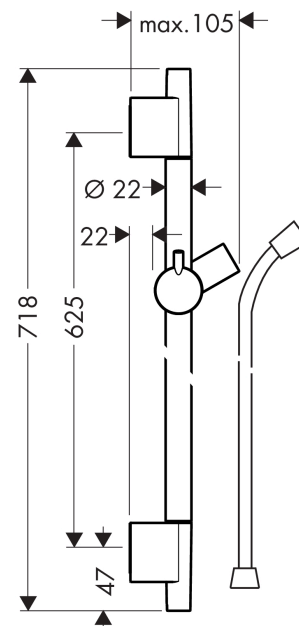

Vernis Shape Mitigeur de douche

Finition: **Chrome** Numéro d'article: **71650000**

Description

Caractéristiques

- 1 fonction
- débit maximal à 3 bars: 15,7 l/min
- débit de la douchette à 3 bars: 15,7 l/min
- cartouche céramique
- limiteur de température réglable
- clapet anti-retour
- avec silencieux
- convient au chauffe-eau instantané
- type de raccordement: raccords S
- ACS 20 ACC NY 102 France, valide jusqu'au 23.06.2025

Unica
Barre de douche S Puro 65 cm avec flexible de douche
 Finition: **Chrome** Numéro d'article: **28632000**

Description

Caractéristiques

- comprenant: barre de douche, flexible de douche, curseur
- pivot tournant côté douchette évitant la torsion du flexible
- longueur du tube: 718 mm
- diamètre de la barre de douche: 22 mm
- tube profilé: rond
- distance de perçage: 625 mm
- longueur du flexible: 1600 mm
- support de douchette métallique
- support de douchette avec blocage
- curseur réglable par plage
- ajustement de l'angle d'inclinaison par cran
- supports muraux synthétique
- ACS 20 ACC NY 126 France, valide jusqu'au 04.06.2025

Détails de l'article

EAN

4011097487199

Prix de design

Certificats / Eco-Responsabilité

Photo du produit

Plan géométral

Unica
Barre de douche S Puro 65 cm avec flexible de douche
 Finition: **Chrome** Numéro d'article: **28632000**

Exemple de montage

Unica
Barre de douche S Puro 65 cm avec flexible de douche
 Finition: **Chrome** Numéro d'article: **28632000**

Vue éclatée

Année de construction: >04/05

Unica
Barre de douche S Puro 65 cm avec flexible de douche
 Finition: **Chrome** Numéro d'article: **28632000**